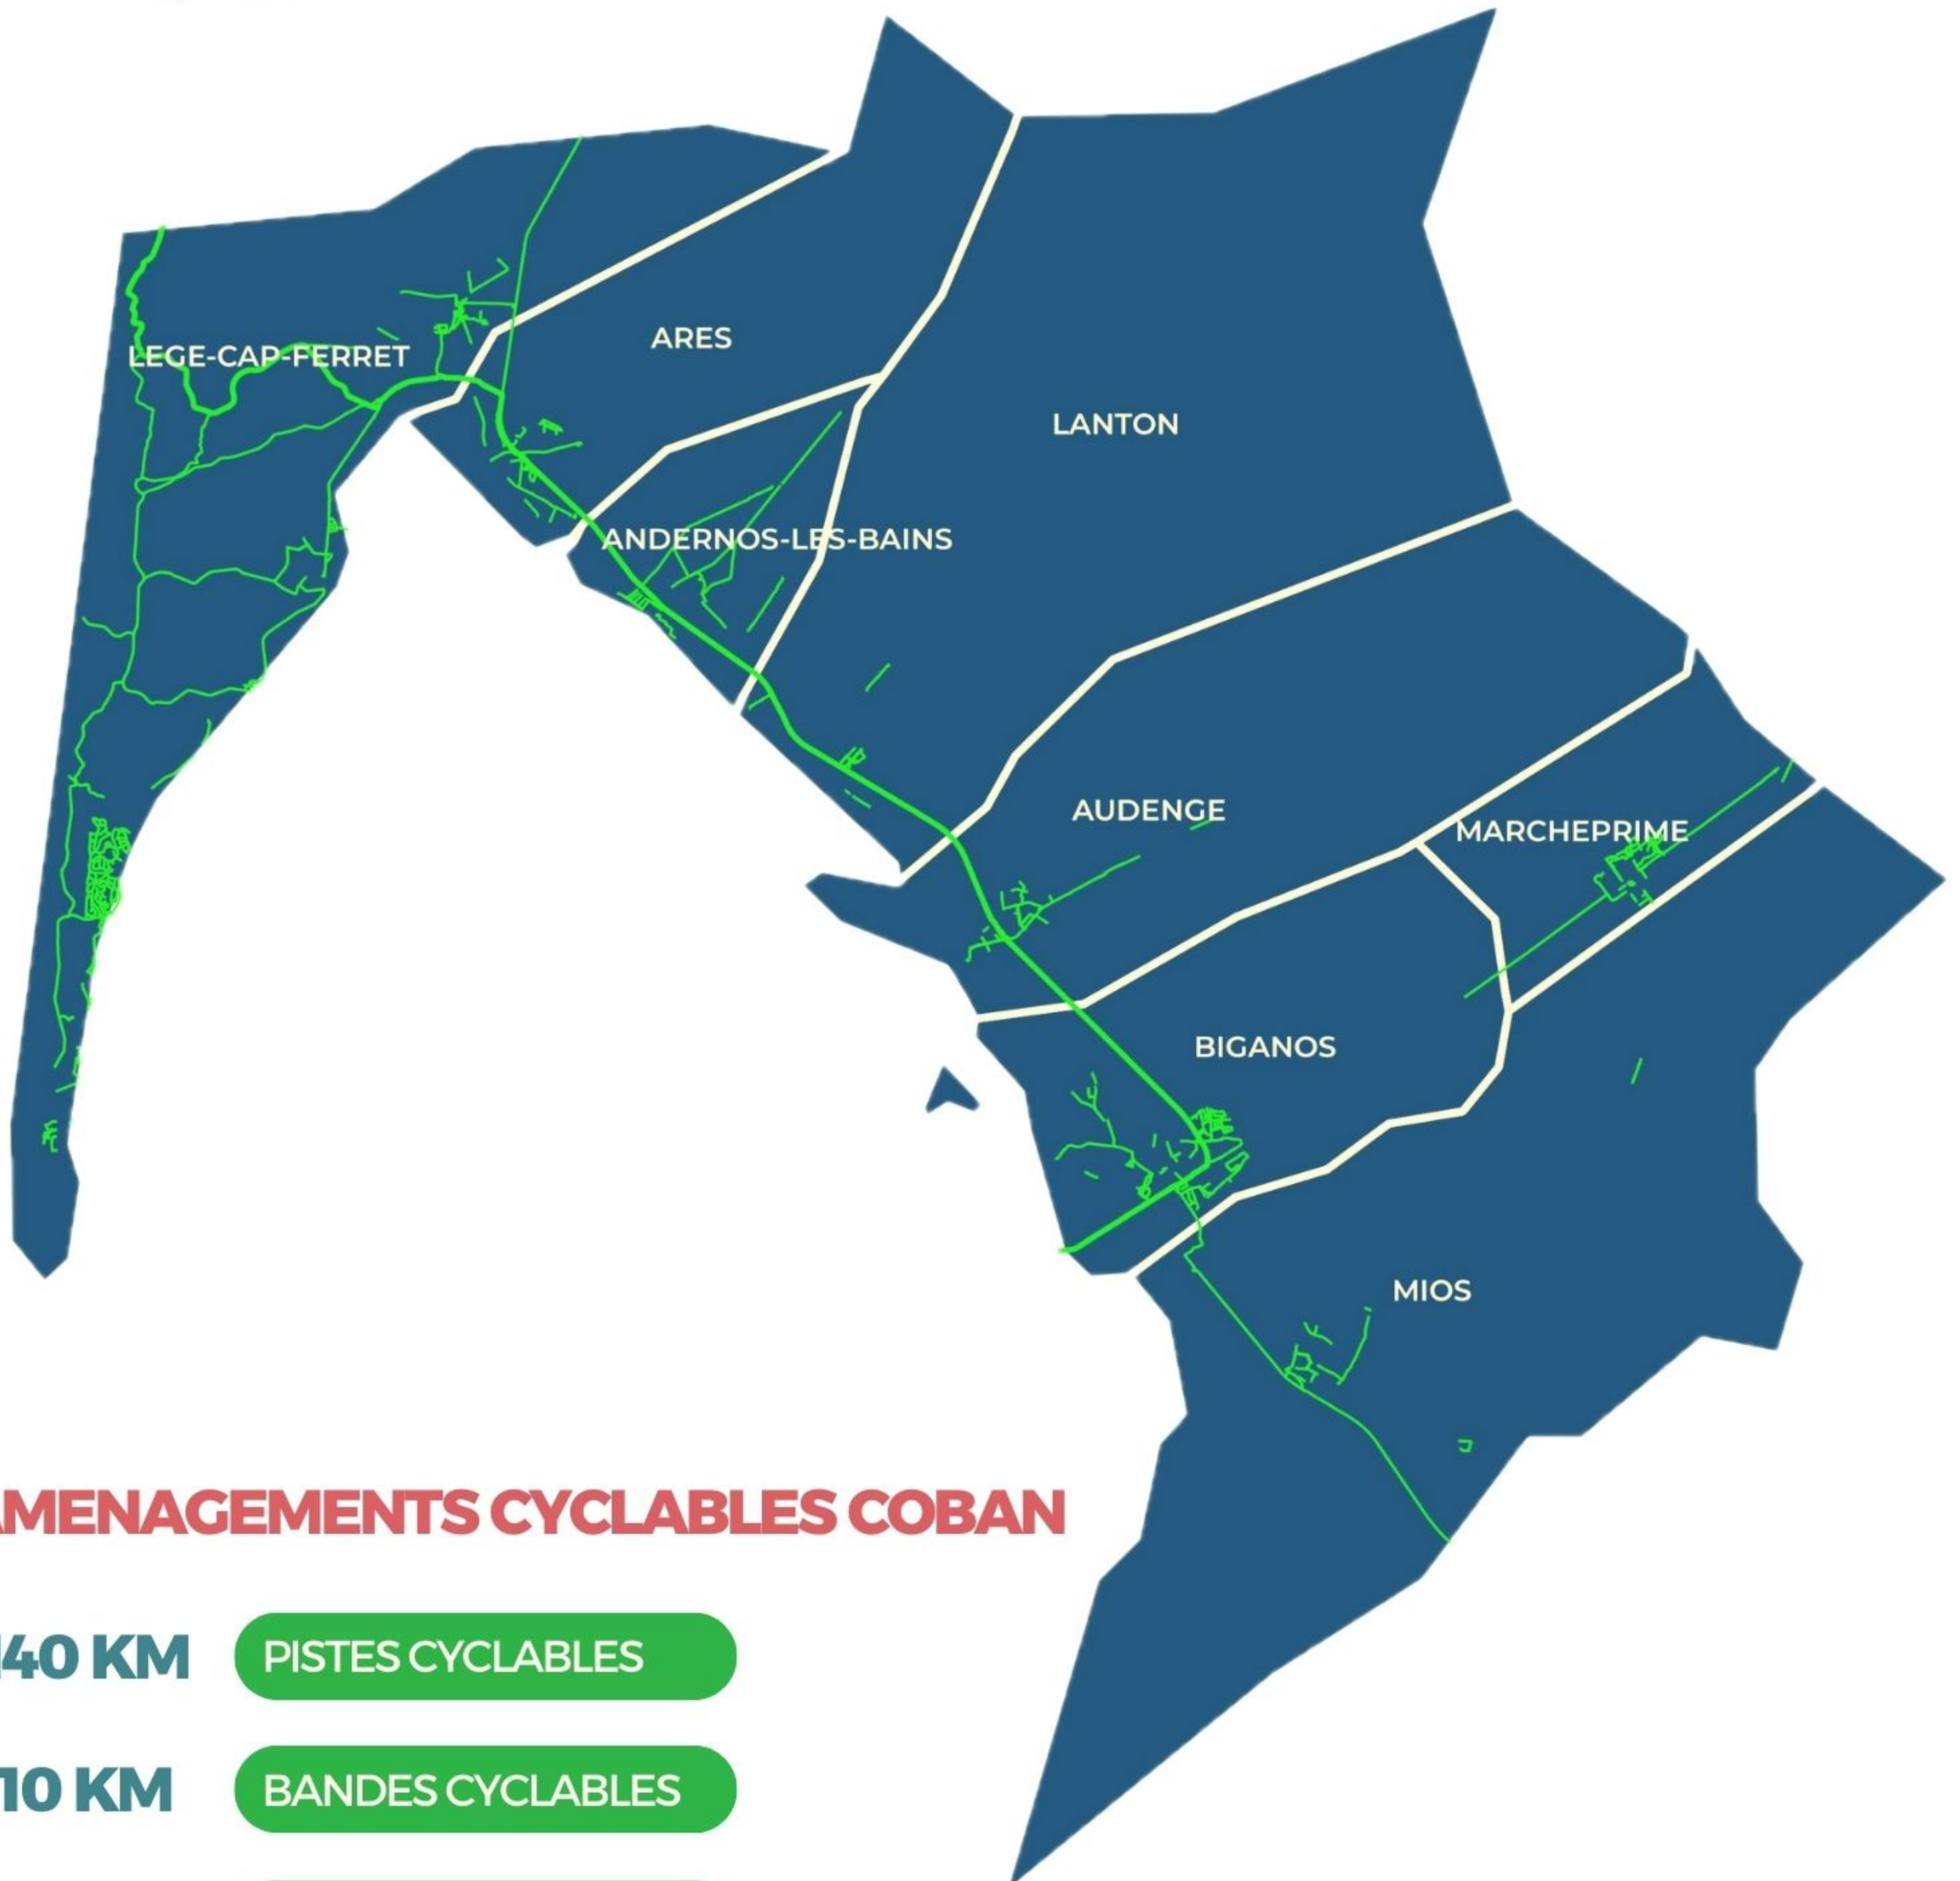

PÉDALER EN TOUTE SÉCURITÉ

POUR TA SÉCURITÉ UTILISE NOS PISTES !

www.coban-atlantique.fr/la-coban/services-equipements/

AMENAGEMENTS CYCLABLES COBAN

140 KM

PISTES CYCLABLES

10 KM

BANDES CYCLABLES

35 KM

VOIES VERTES